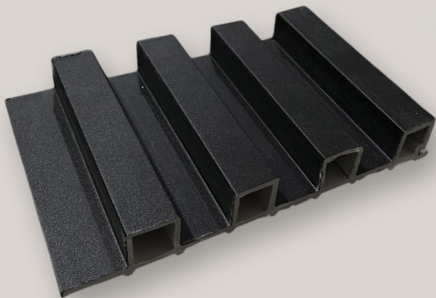

ADAPANEL®

A15 Wall Panel

Detail size:
Tinggi/Panjang 2900mm
Lebar 165mm
Tebal 23mm

Terjadi sedikit perbedaan warna produk karena kemungkinan pencahayaan kamera dan tampilan layar.